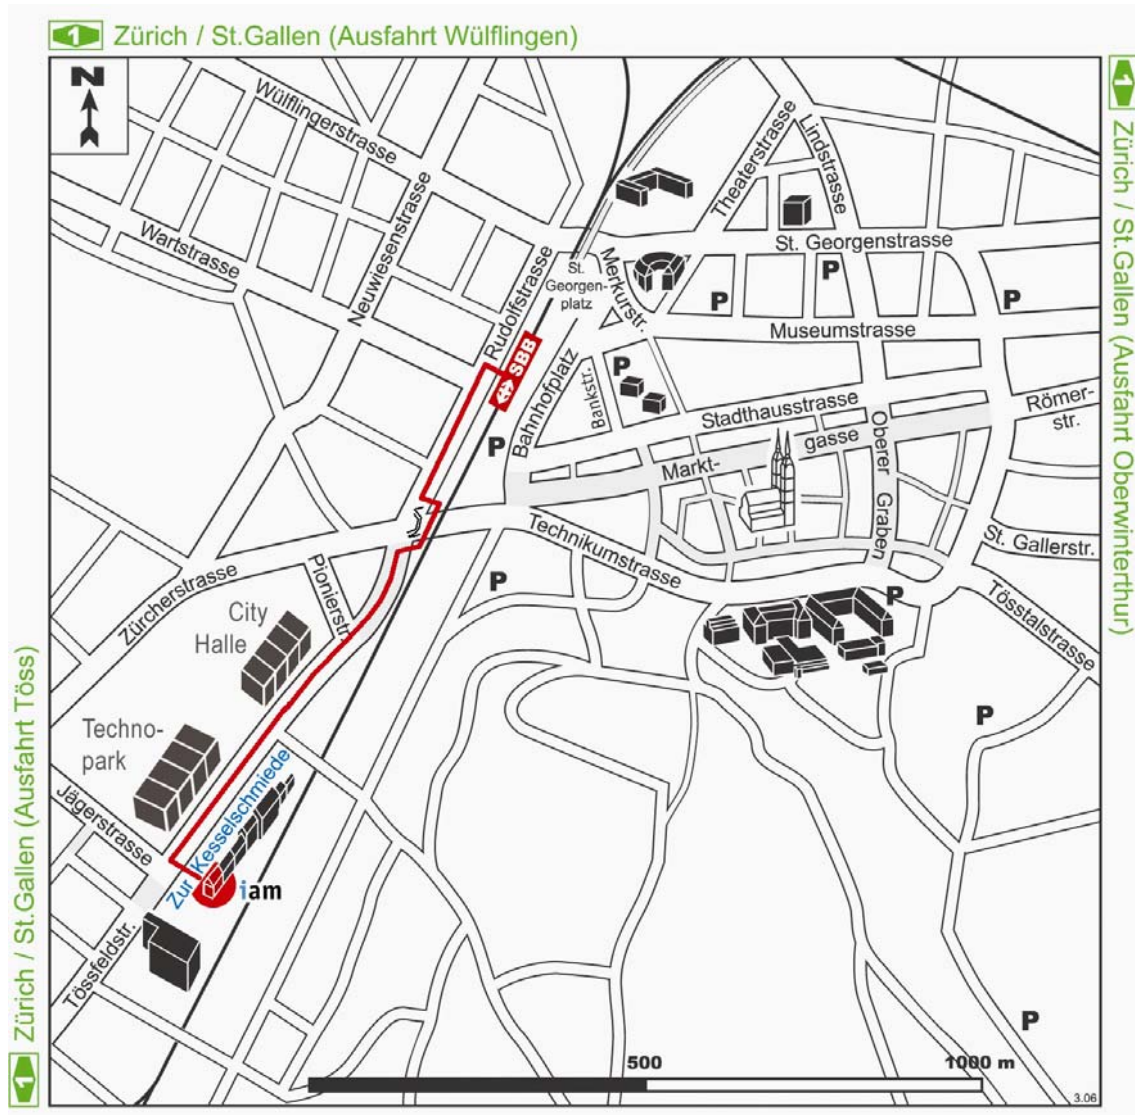

Lageplan IAM

Zürcher Hochschule Winterthur ZHW
Institut für Angewandte Medienwissenschaft IAM
Zur Kesselschmiede 35
Postfach 805
8401 Winterthur

Telefon +41 52 267 77 61
Telefax +41 52 267 77 51

info.iam@zhwin.ch
www.iam.zhwin.ch

Das IAM ist zu Fuss ab HB Winterthur in ca. 10 Minuten erreichbar.